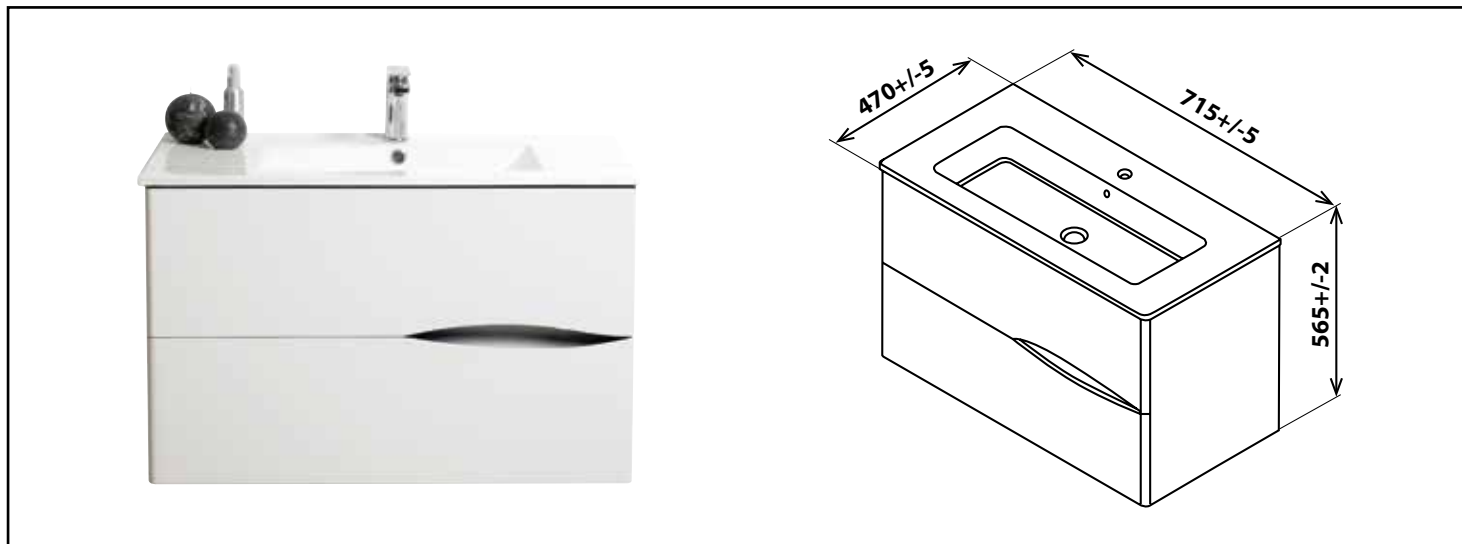

Référence : 401511101

MEUBLE À SUSPENDRE VELOURS - LARGEUR 70CM - BLANC MAT SOFT-TOUCH - 2 TIROIRS

CARACTÉRISTIQUES

Meuble à suspendre blanc laqué mat effet Soft Touch, avec simple vasque intégrée avec trop plein
 Dimensions : Largeur : 71,5cm x Profondeur : 47cm x Hauteur : 56,5cm
 Corps de meuble avec vide sanitaire
 Plan céramique blanc extra-plat avec coins arrondis sur l'avant, épaisseur : 18mm
 Dimension de la cuve : 450x255x120mm
 Caisson et côtés en panneaux de particules, blanc laqués mat, épaisseur : 16mm
 Tiroirs et côté de caisson avec découpes biseautées
 Revêtement intérieur mélaminé coloris gris
 2 tiroirs à glissière : sortie totale et fermeture amortie, avec poignées prise de main design "plume"
 Façade de tiroirs en panneaux de bois compressé (MDF) blanc laquées mat, épaisseur : 19mm
 Corps de tiroirs double paroi à glissières métalliques invisibles
 Accessoires en options : pieds, miroirs et spots d'éclairage
 Livré pré-monté, sans robinetterie, sans visserie de fixation murale, sans vidage
 Fabrication européenne
 Norme PEFC